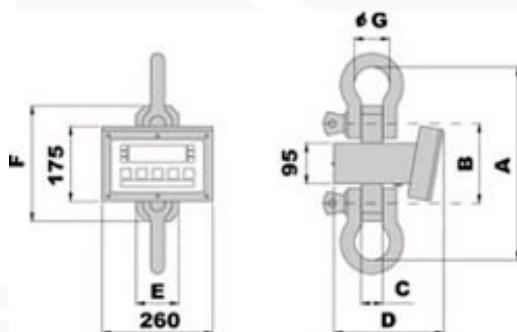

## CARACTERISTICI PRINCIPALE

- Afișaj LCD fundal luminos 25 mm vizibil cu ușurință în toate condițiile de iluminare și chiar și la temperaturi coborâte.
- Echipat cu inel superior de ridicare galvanizat aprobat și cârlig inferior rotativ aprobat (pentru capacități de la 150 la 6.500 kg).
- Echipat cu inele de ridicare inferior și superior galvanizate și aprobate (capacități de la 12 la 25 t)
- Precizie: +/- 0.03% F.S.
- Tastatură etanșă 5 taste: ZERO, TARĂ AUTOMATĂ, MOD, TIPĂRIRE, și PORNIT/OPRIT.
- **Mod funcțional configurabil ca PEAK (valoare maximă atinsă), HOLD (înghețarea greutateții afișate), totalizare, conversie lb/kg (pentru alte funcții vezi indicatorul DFW).**
- Carcasă OȚEL INOXIDABIL IP67 (praf și ploaie).
- Telecomandă rază de acțiune până la 8 m. Telecomanda poate fi configurată de client ca tastatură la distanță cu 4 taste sau numai tară.
- Acumulator reîncărcabil etanș autonomie 40 ore.
- Calibrare și configurare digitală de la tastatură cu greutateți etalon.
- Temperaturi operare: - 10/+ 40 °C.
- Filtru digital și oprire automată programabile.
- Echipat cu încărcător 230 Vca 50 Hz.

## OPȚIUNI DISPONIBILE LA MOMENTUL COMENZII

- Transmisie radio a greutateții la un indicator amplasat la până la 70 m în spații interioare
- Interfață WI-FI
- Cutie opțională imprimantă termică atașată
- Indicatoare repetare (vezi indicatoarele DFW., 3590., TRS., DGT60..) prin frecvență radio cu imprimantă

## GREUTĂȚI ȘI DIMENSIUNI

Cod	A	B	C	D	E	F	G	H	Greutate în kg (inclusiv colet)
MCW150	321	160	24	260	45	200	43	30	10
MCW300	321	160	24	260	45	200	43	30	10
MCW600	321	160	24	260	45	200	43	30	10
MCW1500	390	160	34	260	45	200	58	38	16
MCW3000	450	187	34	260	55	240	58	38	16
MCWT6	450	187	34	260	55	240	58	45	16
MCWT12	451	186	50	280	100	270	83	--	26
MCWT25	632	226	72	280	110	360	126	--	46

N.B.: modelele omologate au aceleași dimensiuni ca și cele pentru uz industrial

dimensiuni MCW (capacități 150 - 6.500 kg)

dimensiuni MCW (capacități de la 12 t la 25 t)