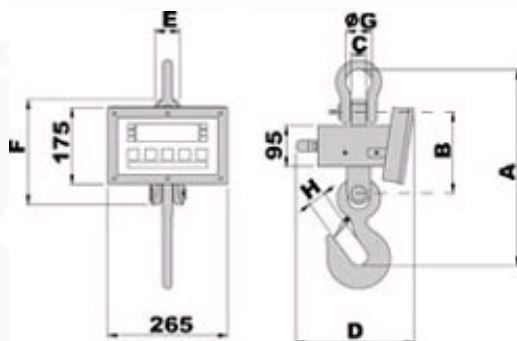

## CARACTERISTICI PRINCIPALE

- Afișaj LCD fundal luminos 25 mm vizibil cu ușurință în toate condițiile de iluminare și chiar și la temperaturi coborâte.
- Echipat cu inel superior de ridicare galvanizat aprobat și cârlig inferior rotativ aprobat (pentru capacități de la 150 la 6.500 kg).
- Echipat cu inele de ridicare inferior și superior galvanizate și aprobate (capacități de la 12 la 25 t)
- Precizie: +/- 0.03% F.S.
- Tastatură etanșă 5 taste: ZERO, TARĂ AUTOMATĂ, MOD, TIPĂRIRE, și PORNIT/OPRIT.
- **Mod funcțional configurabil ca PEAK (valoare maximă atinsă), HOLD (înghețarea greutateții afișate), totalizare, conversie lb/kg (pentru alte funcții vezi indicatorul DFW).**
- Carcasă OȚEL INOXIDABIL IP67 (praf și ploaie).
- Telecomandă rază de acțiune până la 8 m. Telecomanda poate fi configurată de client ca tastatură la distanță cu 4 taste sau numai tară.
- Acumulator reîncărcabil etanș autonomie 40 ore.
- Calibrare și configurare digitală de la tastatură cu greutateți etalon.
- Temperaturi operare: - 10/+ 40 °C.
- Filtru digital și oprire automată programabile.
- Echipat cu încărcător 230 Vca 50 Hz.

## GREUTĂȚI ȘI DIMENSIUNI

Cod	A	B	C	D	E	F	G	H	Greutate în kg (inclusiv colet)
MCW150	321	160	24	260	45	200	43	30	10
MCW300	321	160	24	260	45	200	43	30	10
MCW600	321	160	24	260	45	200	43	30	10
MCW1500	390	160	34	260	45	200	58	38	16
MCW3000	450	187	34	260	55	240	58	38	16
MCWT6	450	187	34	260	55	240	58	45	16
MCWT12	451	186	50	280	100	270	83	--	26
MCWT25	632	226	72	280	110	360	126	--	46

N.B.: modelele omologate au aceleași dimensiuni ca și cele pentru uz industrial

dimensiuni MCW (capacități 150 - 6.500 kg)

dimensiuni MCW (capacități de la 12 t la 25 t)

### DIMENSIUNI INELE RIDICARE ȘI CÂRLIGE ÎN MM

	Codice	A	B	C	D	H
	<b>GG15</b>	95	354	96	455	63
	<b>GG22</b>	121	432	120	565	80
	<b>GG30</b>	133	568	139	667	88
	<b>CA2</b>	86	60	110		
	<b>CA4</b>	111	75	135		
	<b>CA8</b>	152	100	180		
	<b>CA15</b>	174	110	200		
	<b>CA30</b>	270	180	340		