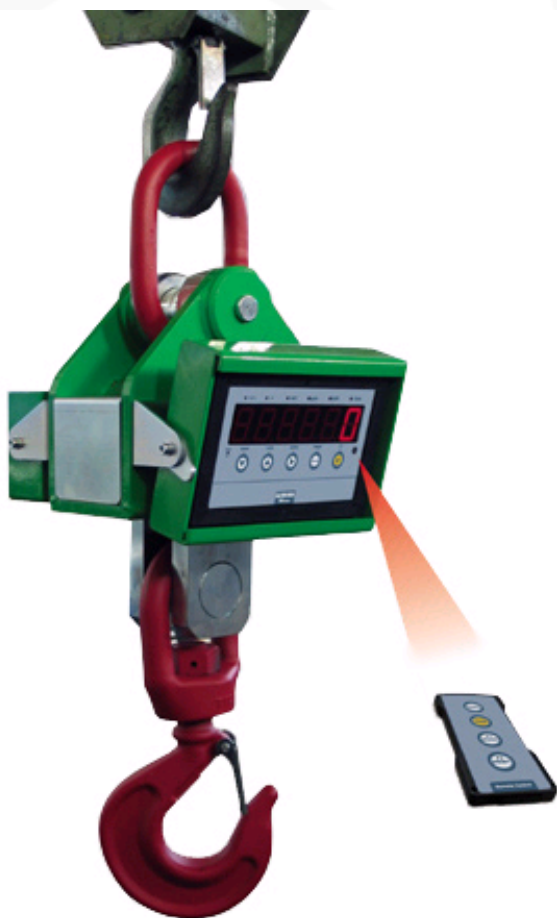

# CÂNTARE MACARA SUSPENDATE MCWHU "HULK"

MCWHU cu inel opțional și cârlig rotativ

MCWHU cu scut termic opțional - dimensiuni în mm

Cântare macara de mare capacitate pentru mediul industrial, robuste și ușor de utilizat, pentru interior și exterior (protecție IP67 la praf și ploaie). Disponibile atât modele pentru uz intern cât și OMOLOGATE CE-M. OCUPĂ SPAȚIU MINIM permițând utilizarea optimă a sistemelor de ridicare (poduri rulante, macara, etc.). Prevăzut cu inel de ridicare superior și cârlig inferior.

## CARACTERISTICI PRINCIPALE

- Afișaj LED roșu de 40 mm.
- Tastatură etanșă 5 taste: ZERO, TARĂ AUTOMATĂ, MOD, TIPĂRIRE, și PORNIT/OPRIT.
- Scut protecție plexiglas pentru ecran și tastatură.
- Precizie: +/- 0.03% F.S.
- Construcție robustă din oțel vopsit cu uscare în cuptor.
- Cntărește aproximativ 86 kg.
- Telecomandă rază de acțiune până la 8 m. Telecomanda poate fi configurată de client ca tastatură la distanță cu 4 taste sau numai tară.
- Acumulator reîncărcabil etanș autonomie 60 ore.
- Temperaturi operare: - 10/+ 70 °C (- 10/+ 40 °C pentru modelele omologate CE-M).
- Filtru digital și oprire automată programabile.
- Echilat cu încărcător 230 Vca 50 Hz.

3590KR01	Indicator de greutate seria 3590 KR <u>versiunea "AF01" pentru totalizare și sisteme de dozare</u> , complet cu cutie de transport ABS, cu acumulator reîncărcabil încorporat, 4 conectori pentru legarea la platforme, și încărcător baterii.
DFWPM	Afișaj repetitor cu modem radio, pentru indicatoare DFW și cântare de macara MCW. Compact și ușor de utilizat și consultat.
DFWPMUSB	Afișaj repetitor cu modem radio, pentru indicatoare DFW și cântare de macara MCW. Compact și ușor de utilizat și consultat. Echipat cu port USB pentru conectarea rapidă la PC.
DFW06XPCC	Afișaj LCD 25 mm, 5 taste, iluminat din spate, acumulator reîncărcabil încorporat, carcasă IP65, convertor A/D 4 canale, conector RS232 RJ, adaptor intern 110-240 Vca