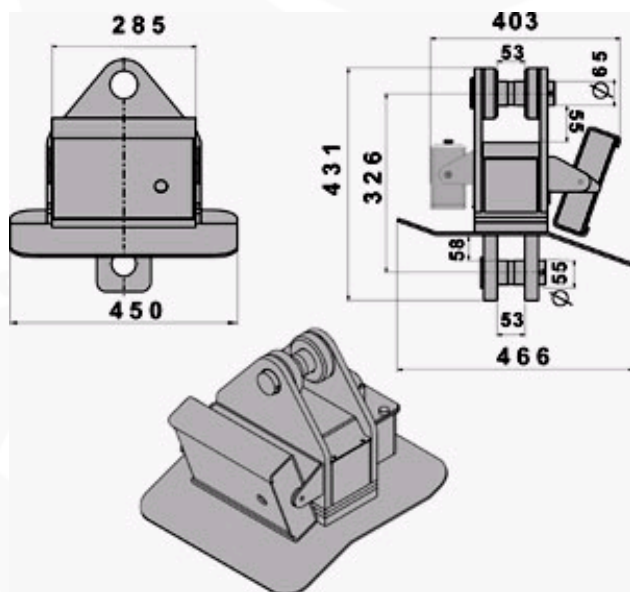

# CÂNTARE MACARA SUSPENDATE MCWHU "HULK"

MCWHU cu inel opțional și cârlig rotativ

MCWHU cu scut termic opțional - dimensiuni în mm

Cântare macara de mare capacitate pentru mediul industrial, robuste și ușor de utilizat, pentru interior și exterior (protecție IP67 la praf și ploaie). Disponibile atât modele pentru uz intern cât și OMOLOGATE CE-M. OCUPĂ SPAȚIU MINIM permițând utilizarea optimă a sistemelor de ridicare (poduri rulante, macara, etc.). Prevăzut cu inel de ridicare superior și cârlig inferior.

Cu certificat de test obținut după încercare cu greutate etalon, max. 15000 kg din capacitate.

## CARACTERISTICI PRINCIPALE

- Afișaj LED roșu de 40 mm.
- Tastatură etanșă 5 taste: ZERO, TARĂ AUTOMATĂ, MOD, TIPĂRIRE, și PORNIT/OPRIT.
- Scut protecție plexiglas pentru ecran și tastatură.
- Precizie: +/- 0.03% F.S.
- Construcție robustă din oțel vopsit cu uscare în cuptor.
- Cntărește aproximativ 86 kg.
- Telecomandă rază de acțiune până la 8 m. Telecomanda poate fi configurată de client ca tastatură la distanță cu 4 taste sau numai tară.
- Acumulator reîncărcabil etanș autonomie 60 ore.
- Temperaturi operare: - 10/+ 70 °C (- 10/+ 40 °C pentru modelele omologate CE-M).
- Filtru digital și oprire automată programabile.
- Echilat cu încărcător 230 Vca 50 Hz.