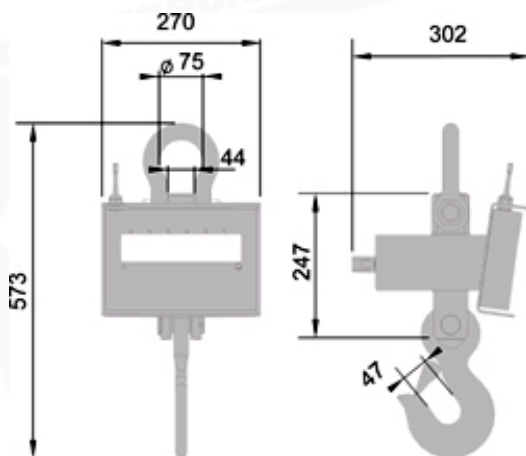

MCWK: Cântar macara OȚEL INOXIDABIL IP67.

OPȚIUNI DISPONIBILE LA MOMENTUL COMENZII

- Transmisie radio a greutății la un indicator amplasat la până la 70 m în spații interioare
- Interfață WI-FI
- Cutie opțională imprimantă termică atașată
- Indicatoare repetare (vezi indicatoarele DFW., 3590., TRS., DGT60..) prin frecvență radio cu imprimantă

MCWK: Dimensiuni în mm.

Available versions

Code	Max Capacity kg	Standard Division kg	HR Division kg	CE-M Division kg
MCWK8	6000/8000	2/5	1/2	--
MCWK8M M	6000/8000	--	--	2/5

Indicator conectabil la MCW prin transmisie radio opțională