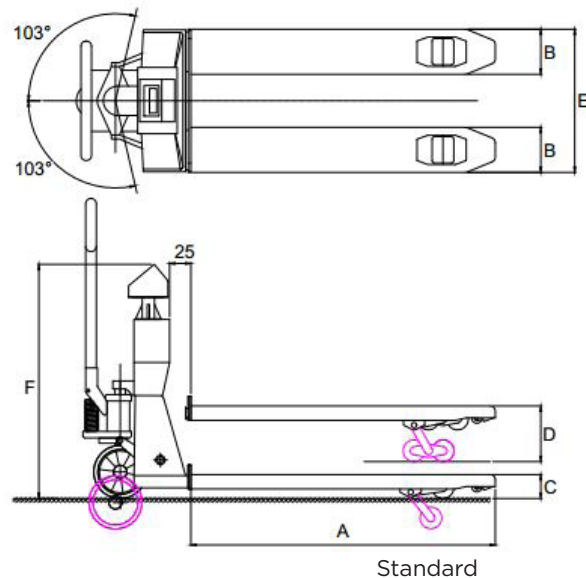

## SPECIFICATII STANDARD

- Weighing capacity 2,200 kg
- Diviziune multidiviziune:  
0 - 200 kg: diviziune 0,2 kg  
200 - 500 kg: diviziune 0,5 kg  
500 - 2.200 kg: diviziune 1 kg
- Toleranta maxima 0,1% din greutatea ridicata
- Certificare II 2 G EEx ia IIB T4, numar certificat KEMA 03ATEX1096
- Ecran pivotant si inclinabil, LCD, inaltime cifre 18mm
- Tastatura tastatura film si butoane, 3 taste operare, tasta pornit/oprit, rezistenta la chimicale
- Clasa de protectie celule cantarire IP67, indicator IP65
- Papuci furci otel inox
- Alimentare absolut sigur, numar certificat KEMA 02ATEX2343 BU-2100-Exi, 8Vdc/3,5 Ah, reincarcabil, interschimbabil, nu necesita mentenanta
- Autonomie 100 ore, avertizare descarcare cu 5 ore inainte de oprire
- Incarcator 230V/8Vdc - 1 A; pentru utilizare in afara zonelor periculoase
- Timp incarcare aproximativ 8 ore
- Roti directie cauciuc, antistatic
- Roti sarcina poliuretan, tandem
- Culoare rosu (RAL 3000), vopsit epoxidic
- Greutate proprie 138 kg
- Pompa ridicare rapida

## DIMENSIUNI IN MM

Dimensiune	Valoare
A Lungime furci	1150
B Latime furci	170
C Inaltime minima a furcilor	87
Spatiul de sub furci	22
D Inaltimea maxima a furcilor	205
Inaltime ridicare	120
E Latimea ansamblului de furci	555
F Inaltimea deasupra indicatorului	975
Toleranta +/-	3 mm