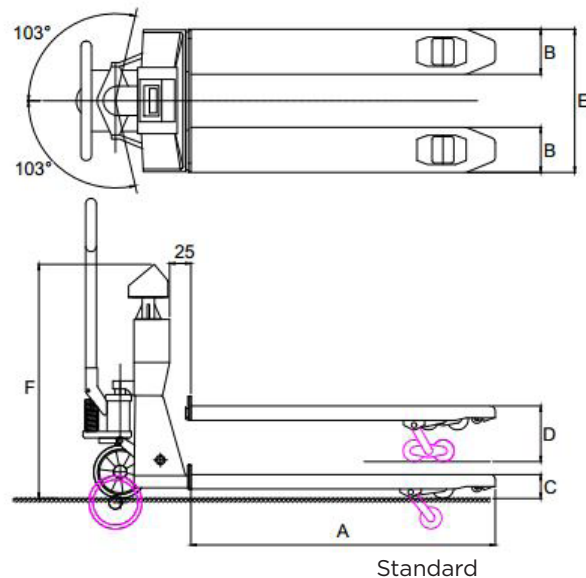

RAVAS-2100LEXi

Transpalet cu cantar pentru mediu exploziv

BENEFICII

- Certificat ATEX II 2 G Ex ib IIB T4 Gb & ATEX II 2 G Ex ib IIIC T135°C Db
- Numar aprobare DEKRA 13ATEX0044
- Indicator rotativ si butoane mari ca si optiune
- Butoane apasare mari
- Acumulator interschimbabil
- Furci din otel inox
- Roti directie antistatice
- Recomandat pentru mixare si dozare pentru zona 1/21

SPECIFICATII STANDARD

- Capacitate 2,000 kg
- Diviziune multidiviziune:
0 - 200 kg: diviziune 0,2 kg
200 - 500 kg: diviziune 0,5 kg
500 - 2.000 kg: diviziune 1 kg
- Toleranta maxima 0,1% din greutatea ridicata
- Certificare II 2 G Ex ib IIB T4 Gb & 2 D Ex ib IIC T135°C Db, numar certificat DEKRA 13ATEX0044
- Ecran pivotant si inclinabil, LCD, inaltime cifre 18mm
- Tastatura tastatura film si butoane, 3 taste operare, tasta pornit/oprit, rezistenta la chimicale
- Clasa de protectie celule cantarire IP67, indicator IP65
- Papuci furci otel inox
- Alimentare Alimentare absolut sigura, numar certificat DEKRA 13ATEX0044, 8Vdc/3,5 Ah, reincarcabil, interschimbabil, nu necesita mentenanta
- Autonomie 100 ore, avertizare descarcare cu 5 ore inainte de oprire
- Incarcator 230V/8Vdc - 1 A; pentru utilizare in afara zonelor periculoase
- Timp incarcare aproximativ 8 ore
- Roti directie cauciuc, antistatic
- Roti sarcina poliuretan, tandem
- Culoare rosu (RAL 3000), vopsit epoxidic
- Greutate proprie 145 kg
- Pompa ridicare rapida

DIMENSIUNI IN MM

Dimensiune	Valoare
A Lungime furci	1150
B Latime furci	180
C Inaltime minima a furcilor	90
Spatiu de sub furci	22
D Inaltimea maxima a furcilor	210
Inaltime ridicare	120
E Latimea ansamblului de furci	555
F Inaltimea deasupra indicatorului	975
Toleranta +/-	3 mm